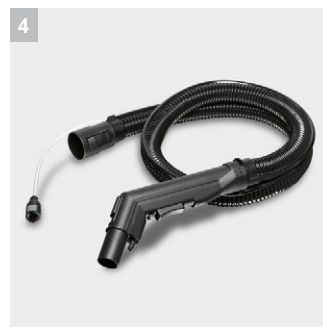

SE 4002

Мощный пылесос SE 4002, предназначенный для тщательной чистки текстильных и твердых напольных покрытий, работает по принципу распыления-экстракции и подходит как для сухой, так и для влажной уборки.

- Обеспечивает легкое открытие и транспортировку, а также опорожнение пылесоса

4 Система 2 в 1 с интегрированной в шланг системой подачи чистящего средства

- Для невероятного удобства использования

Технические характеристики и комплектация

KÄRCHER

SE 4002

- Система 2 в 1 с интегрированной в шланг системой подачи чистящего средства
- Конструкция насадок Kärcher: ускоряет высыхание пола на 50 %
- Насадка для очистки обивки

Технические характеристики

Комплектация

Всасывающий шланг с подводкой воды	м / мм	2 / 35	Ударопрочный отбойник по периметру	■
Трубки с экстрактором	шт. / м / мм	2 × 0,5 / 35 / Пластмасса	Удобная ручка для переноски 3 в 1	■
Моющая насадка с накладкой для твердых поверхностей	■		Держатели для принадлежностей на корпусе	■
Моющая насадка экстрактор для уборки обивки	■		Карман для хранения мелких деталей	■
Насадка для влажной и сухой уборки		Clips		
Насадка для сухой уборки		Clips		
Щелевая насадка		обычная		
Насадка для мягкой мебели	■			
Бумажный фильтр-пакет	шт.	1		
Фильтр из вспененного материала	■			
RM 519 для ковровых покрытий	■			