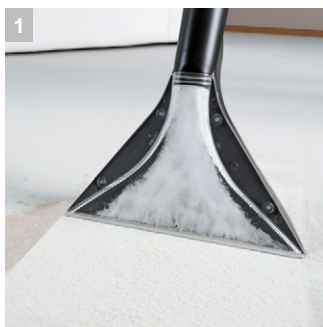

SE 4002

Мощный пылесос SE 4002, предназначенный для тщательной чистки текстильных и твердых напольных покрытий, работает по принципу распыления-экстракции и подходит как для сухой, так и для влажной уборки.

1 Система сопел Керхер

- Обеспечивает ускоренное на 50 % высыхание очищенных поверхностей.

2 Съёмный бак для чистой воды

- Легко заполнять и опорожнять
- Ударопрочный прозрачный бак для воды

3 Ручка для переноски 3 в 1