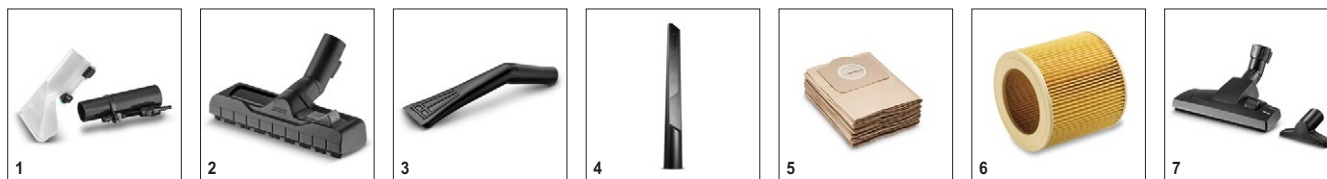

SE 4002 1.081-140.0

KÄRCHER

		№ для заказа	Количество					Цена	Описание	
Насадки										
Моющая насадка	1	2.885-018.0	1 шт.						Для очистки мягкой мебели и автомобильных сидений на глубину волокон. Рабочая ширина 110 мм.	☒
Переключаемая насадка для пола к хозяйственным пылесосам	2	2.863-000.0	1 шт.						Переключаемая насадка для влажной и сухой уборки с возможностью "парковки". Подходит для сбора и сухого и жидкостей, благодаря двум щеточным или резиновым полоскам. Удобное переключение режимов и превосходное скольжение. Также есть функция парковки во время перерывов в работе.	☐
Насадка для уборки автомобиля	3	2.863-145.0	1 шт.						Для быстрой и легкой очистки автомобильных сидений и ковров под сиденьями и в багажнике.	☐
Удлиненная щелевая насадка	4	2.863-306.0	1 шт.						Модифицированная щелевая насадка очень большой длины прекрасно подходит для очистки труднодоступных мест в салоне автомобиля (в частности различных щелей и промежутков). Совместима со всеми бытовыми многофункциональными пылесосами Kärcher.	☐
Фильтр										
Бумажные фильтр-мешки	5	6.959-130.0	5 шт.						2-слойные прочные на разрыв бумажные фильтр-мешки с высокой эффективностью фильтрации. В комплект входят 5 мешков.	☐
Патронный фильтр-картридж	6	6.414-552.0	1 шт.						Подходит ко всем перечисленным моделям Kärcher.	☐
Комплект принадлежностей										
Бытовой комплект к пылесосам WD	7	2.863-002.0	2 teilig						Комплект состоит из двух предметов. Переключаемая насадка для пола, подходящая для очистки ковров и твердых поверхностей и насадка для мебели, обеспечивающая бережную очистку обивки мебели и автомобильных сидений.	☐

☒ Входит в комплект поставки ☐ Доступные аксессуары.